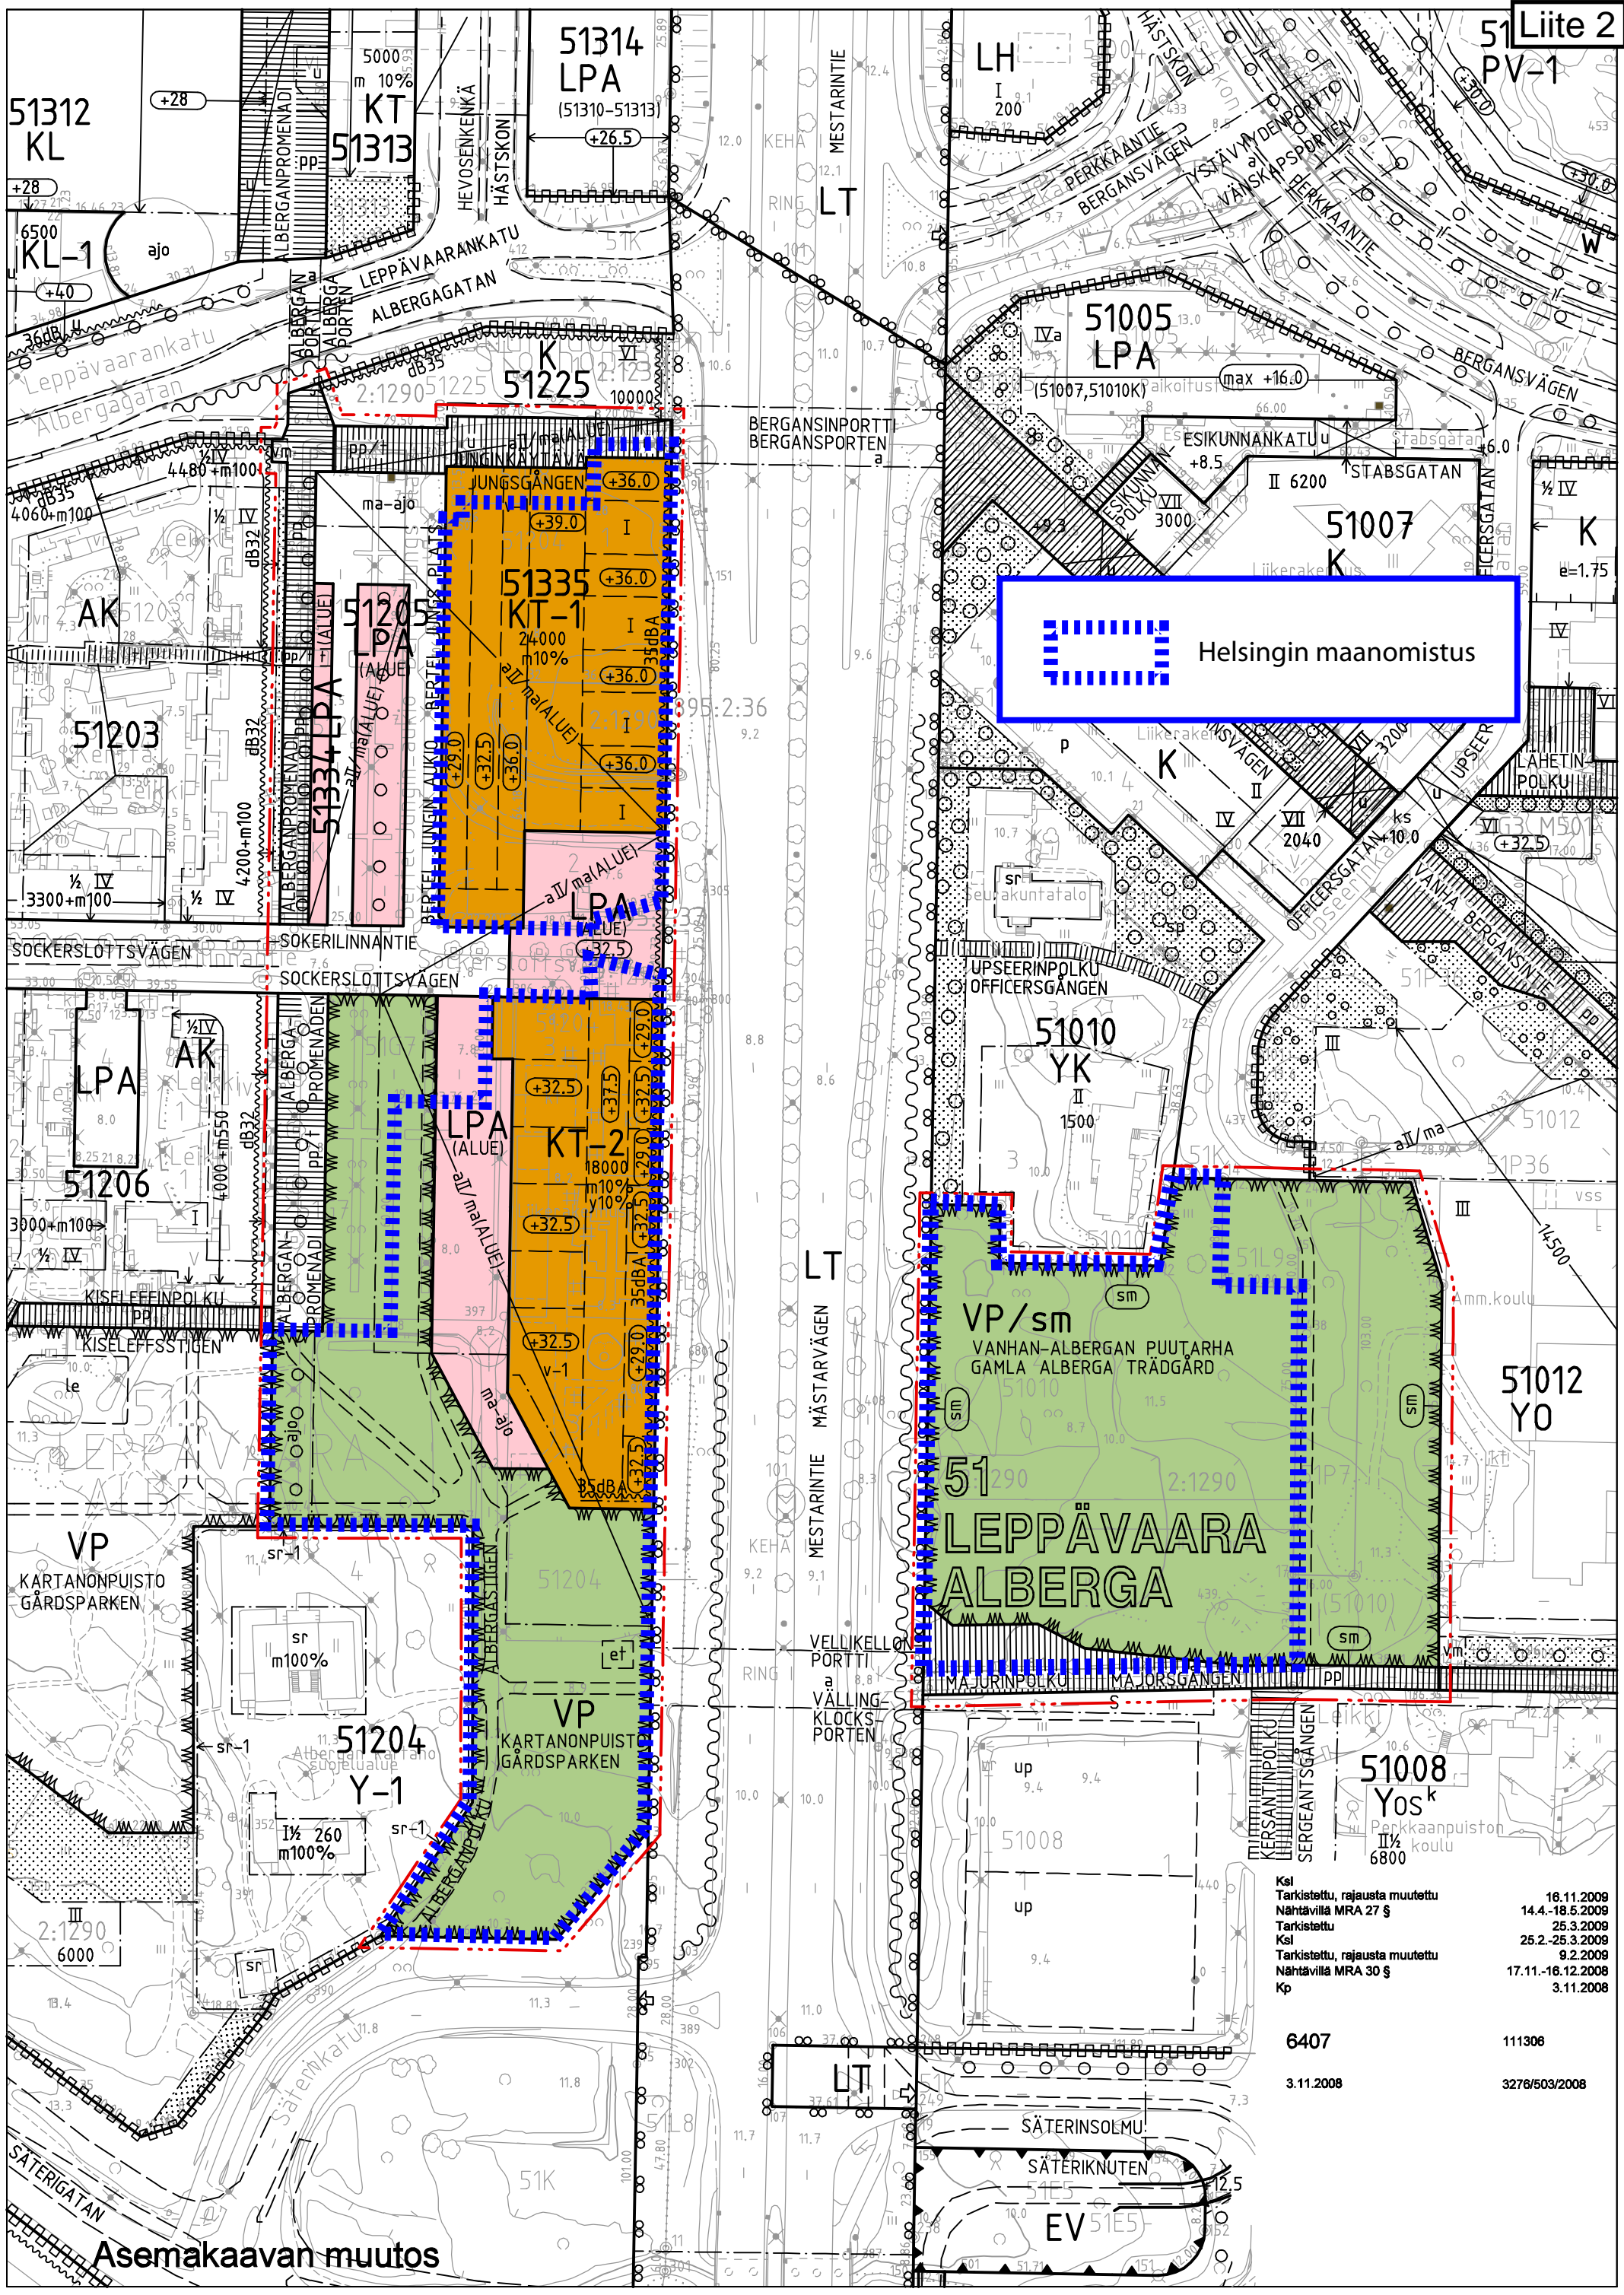

Maankäyttö-
sopimusalue

1600 m

 Helsingin maanomistus

| | | |
|-----|--------------------------------|-------------------|
| Ksl | Tarkistettu, rajausta muutettu | 16.11.2009 |
| | Nähtävillä MRA 27 § | 14.4.-18.5.2009 |
| Ksl | Tarkistettu | 25.3.2009 |
| Ksl | Tarkistettu, rajausta muutettu | 25.2.-25.3.2009 |
| | Nähtävillä MRA 30 § | 9.2.2009 |
| Kp | | 17.11.-16.12.2008 |
| | | 3.11.2008 |

| | |
|-----------|---------------|
| 6407 | 111306 |
| 3.11.2008 | 3276/503/2008 |

Asemakaavan muutos