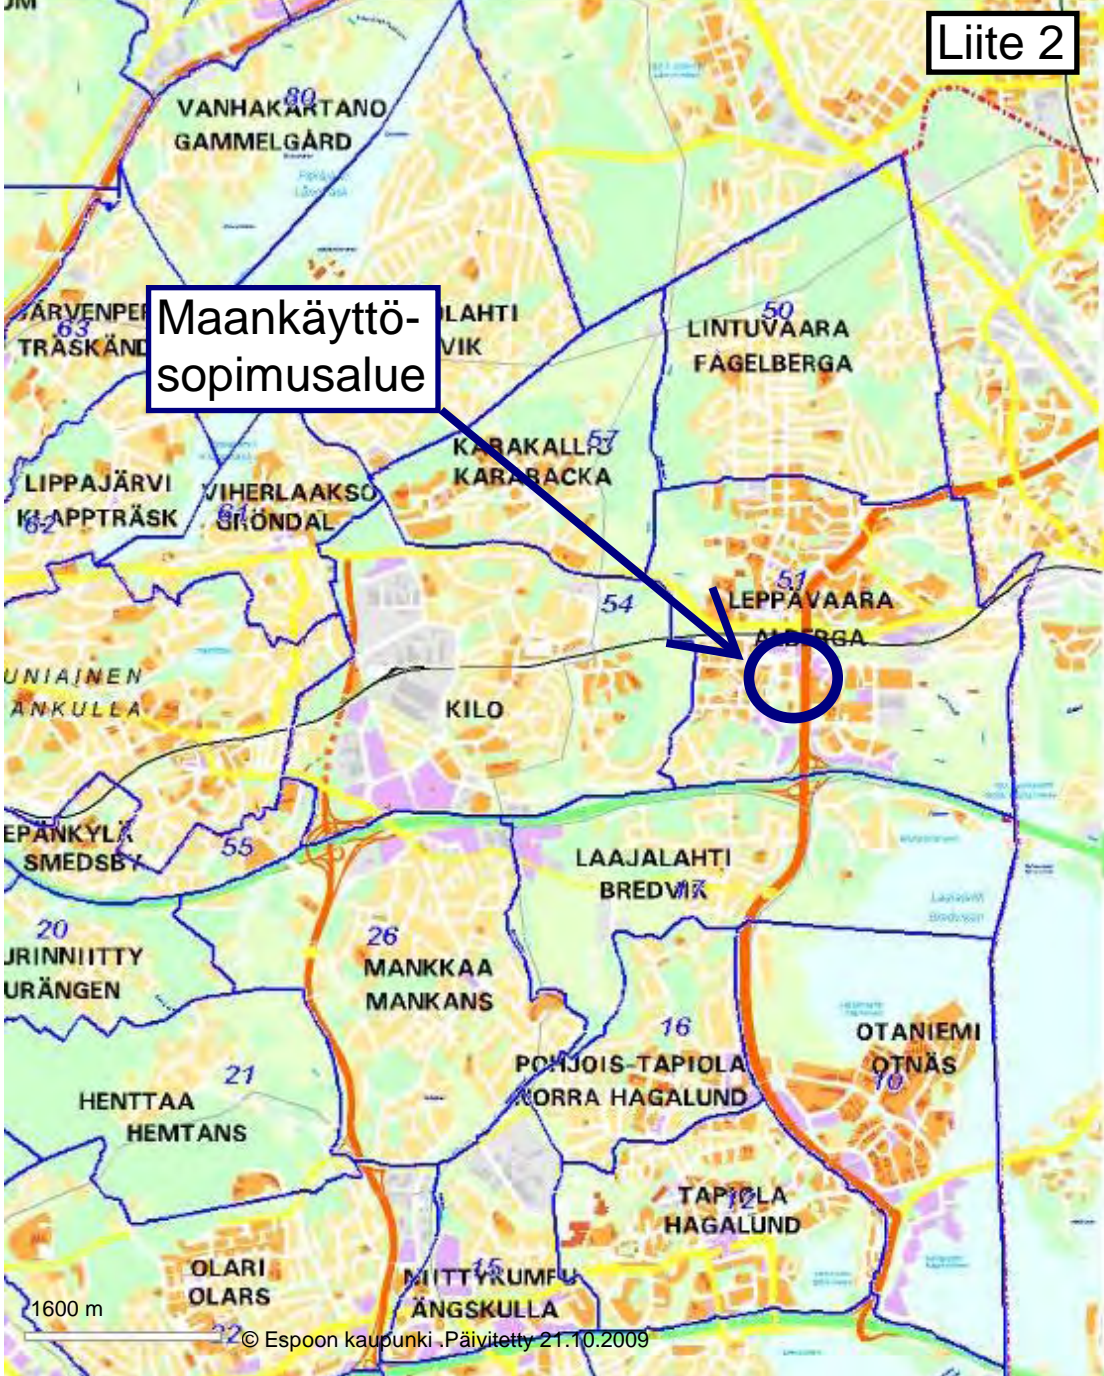

Maankäyttö-
sopimusalue

1600 m

 Helsingin maanomistus

| | | |
|-----|--------------------------------|-------------------|
| Ksl | Tarkistettu, rajausta muutettu | 16.11.2009 |
| | Nähtävillä MRA 27 § | 14.4.-18.5.2009 |
| Ksl | Tarkistettu | 25.3.2009 |
| Ksl | Tarkistettu, rajausta muutettu | 25.2.-25.3.2009 |
| | Nähtävillä MRA 30 § | 9.2.2009 |
| Kp | | 17.11.-16.12.2008 |
| | | 3.11.2008 |